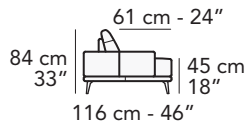

# E008 - EGEO

FRONTALE  
FRONT

LATERALE  
DEPTH

24 cm - 9"

**3000**

236 cm - 93"

**2200**

216 cm - 85"

**2000**

196 cm - 77"

**1000**

126 cm - 50"

**A**

**1203**

91 cm - 36"

**1202**

119 cm - 47"

**1201**

119 cm - 47"

**3002**

210 cm - 83"

**3001**

210 cm - 83"

**3003**

266 cm - 105"  
116 cm - 46"

**4231**

266 cm - 105"  
116 cm - 46"

**5202**

161 cm - 63"  
119 cm - 47"

**5201**

161 cm - 63"  
119 cm - 47"

tutti gli elementi del gruppo A hanno lo stesso modulo di seduta - all items in group A have the same seat width