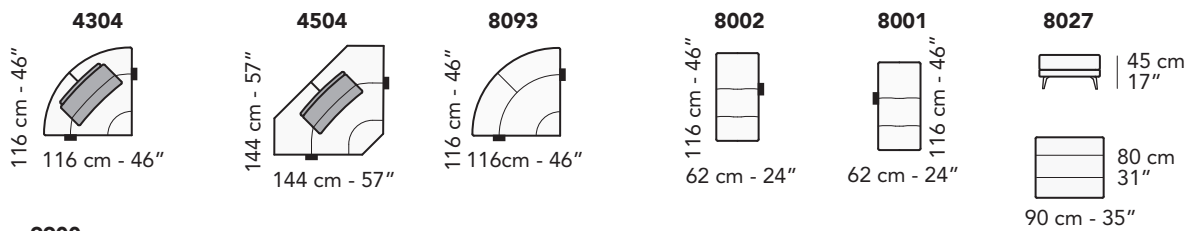

**B**

**1003**

81 cm - 32"

**1002**

109 cm - 43"

**1001**

109 cm - 43"

**2202**

190 cm - 75"

**2201**

190 cm - 75"

**2203**

163 cm - 64"

**1592**

142 cm - 56"

**1591**

142 cm - 56"

**8135**

81 cm - 32"

**4032**

256 cm - 101"  
116 cm - 46"

**4031**

256 cm - 101"  
116 cm - 46"

**5002**

161 cm - 63"  
109 cm - 43"

**5001**

161 cm - 63"  
109 cm - 43"

tutti gli elementi del gruppo B hanno lo stesso modulo di seduta - all items in group B have the same seat width

**nicoline**

C

tutti gli elementi del gruppo C hanno lo stesso modulo di seduta - all items in group C have the same seat width