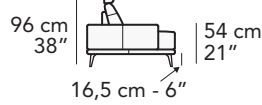

# E008 - EGEO

FRONTALE  
FRONT

LATERALE  
DEPTH

24 cm - 9"

**3000**

236 cm - 93"

**2200**

216 cm - 85"

**2000**

196 cm - 77"

**1000**

126 cm - 50"

**A**

**1203**

91 cm - 36"

**1202**

119 cm - 47"

**1201**

119 cm - 47"

**3002**

210 cm - 83"

**3001**

210 cm - 83"

**3003**

266 cm - 105"  
116 cm - 46"

**4231**

266 cm - 105"  
116 cm - 46"

**5202**

161 cm - 63"  
119 cm - 47"

**5201**

161 cm - 63"  
119 cm - 47"

tutti gli elementi del gruppo A hanno lo stesso modulo di seduta - all items in group A have the same seat width