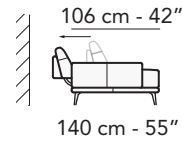

# E008 - EGEO

FRONTALE  
FRONT

LATERALE  
DEPTH

24 cm - 9"

**3000**

236 cm - 93"

**2200**

216 cm - 85"

**2000**

196 cm - 77"

**1000**

126 cm - 50"

**A**

**1203**

91 cm - 36"

**1202**

119 cm - 47"

**1201**

119 cm - 47"

**3002**

210 cm - 83"

**3001**

210 cm - 83"

**3003**

266 cm - 105"  
116 cm - 46"

**4231**

266 cm - 105"  
116 cm - 46"

**5202**

161 cm - 63"  
119 cm - 47"

**5201**

161 cm - 63"  
119 cm - 47"

tutti gli elementi del gruppo A hanno lo stesso modulo di seduta - all items in group A have the same seat width