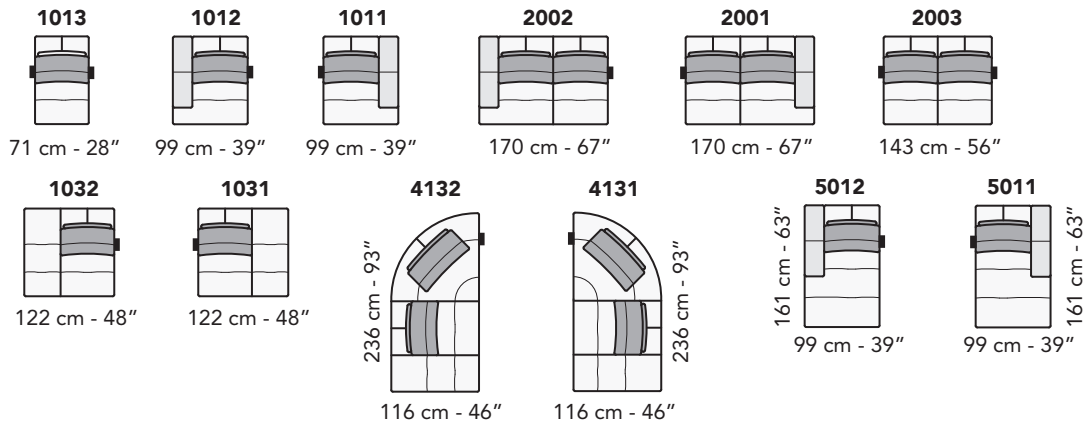

**2000**

196 cm - 77"

**1000**

126 cm - 50"

**A**

**1203**

91 cm - 36"

**1202**

190 cm - 75"

**2201**

190 cm - 75"

**2203**

163 cm - 64"

**1592**

142 cm - 56"

**1591**

142 cm - 56"

**8135**

81 cm - 32"

**4032**

256 cm - 101"  
116 cm - 46"

**4031**

256 cm - 101"  
116 cm - 46"

**5002**

161 cm - 63"  
109 cm - 43"

**5001**

161 cm - 63"  
109 cm - 43"

tutti gli elementi del gruppo B hanno lo stesso modulo di seduta - all items in group B have the same seat width

**nicoline**

C

tutti gli elementi del gruppo C hanno lo stesso modulo di seduta - all items in group C have the same seat width